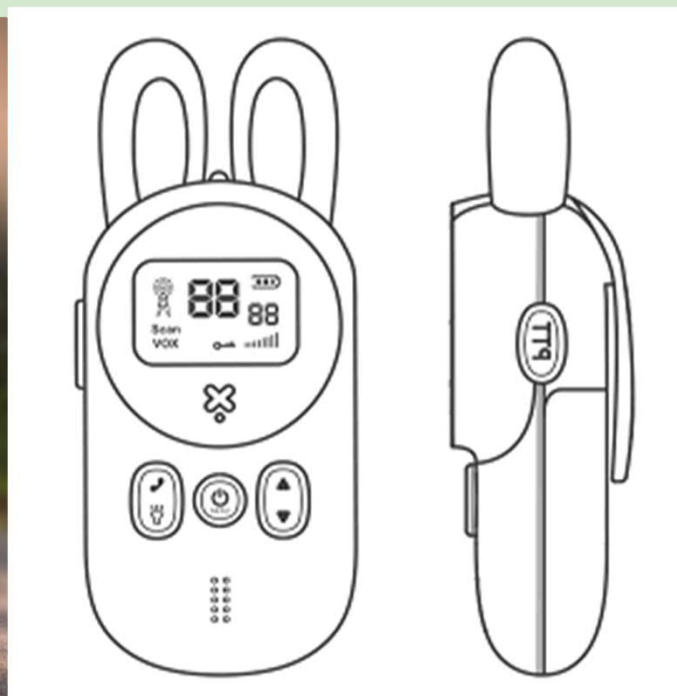

# 兒童對講機

{ 親子益智互動玩具 }

- ☑ 超遠通話距離，不受地域限制，音質清晰無雜訊
- ☑ ABS材質，體積輕巧、防撞耐摔
- ☑ 防丟頸掛繩設計，耐拉扯不易斷
- ☑ LED照明燈，夜晚安全好幫手

商品材質：ABS塑材+電子元件

通訊距離：最大有效距離3000M，輸出功率 $\leq 0.5W$

商品尺寸：57.5x131.5x37.5mm，重量：305g

一組

\$880 ~~\$977~~

★對講機不使用時，建議關閉電源(長按開關鍵約3秒)，或將電池拔離主機本體，避免降低電池使用電量。★

超強訊號  
1公里遠距離通話  
超遠通話距離  
不受地域限制

方便實用又超可愛  
整天都有好心情!!

LED手電筒照明  
夜晚安全好幫手  
充足照明均勻亮度

咕嚕嚕  
聽到請回答

啾嚕嚕  
我在你後面

# 小蜜蜂對講機

{ 親子益智互動玩具 }

- ☑ 超遠通話距離，不受地域限制，音質清晰無雜訊
- ☑ 一對多，多頻道切換，同時使用超方便
- ☑ ABS材質，體積輕巧、防撞耐摔
- ☑ 防丟頸掛繩設計，耐拉扯不易斷
- ☑ LED照明燈，夜晚安全好幫手

商品材質：ABS塑材+電子元件

通訊距離：最大有效距離3000M，輸出功率 $\leq 0.5W$

商品尺寸：79x117.6x42mm，重量：305g

一組  
\$980 ~~\$1152~~