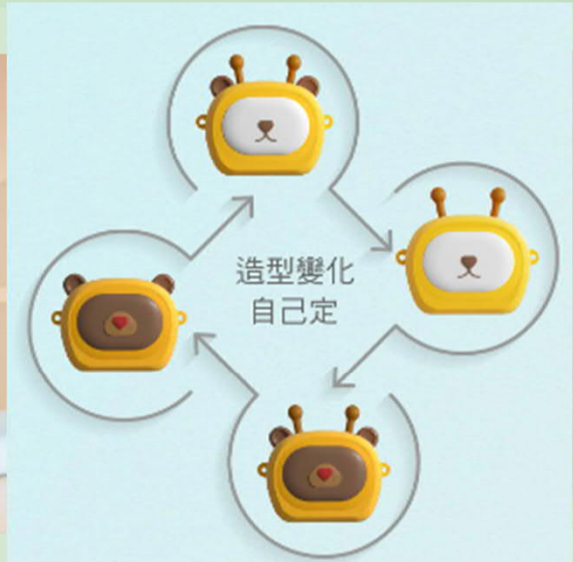

# 任意拼Q萌包

- ☑ 隨手創意輕鬆玩！拼拼湊湊，造型多變
- ☑ 輕量包體無負擔，寶貝輕鬆出門不NG
- ☑ 防潑水材質，防刮耐磨，肆意玩耍
- ☑ 攜帶方便,外出/旅行必備

商品材質：EVA + PVC + 尼龍織帶

商品款式：手提&側背斜背拉鍊磁扣，肩帶可調33~60cm

商品尺寸：173x85x142mm，重量：約190g

一個  
\$499 ~~\$587~~