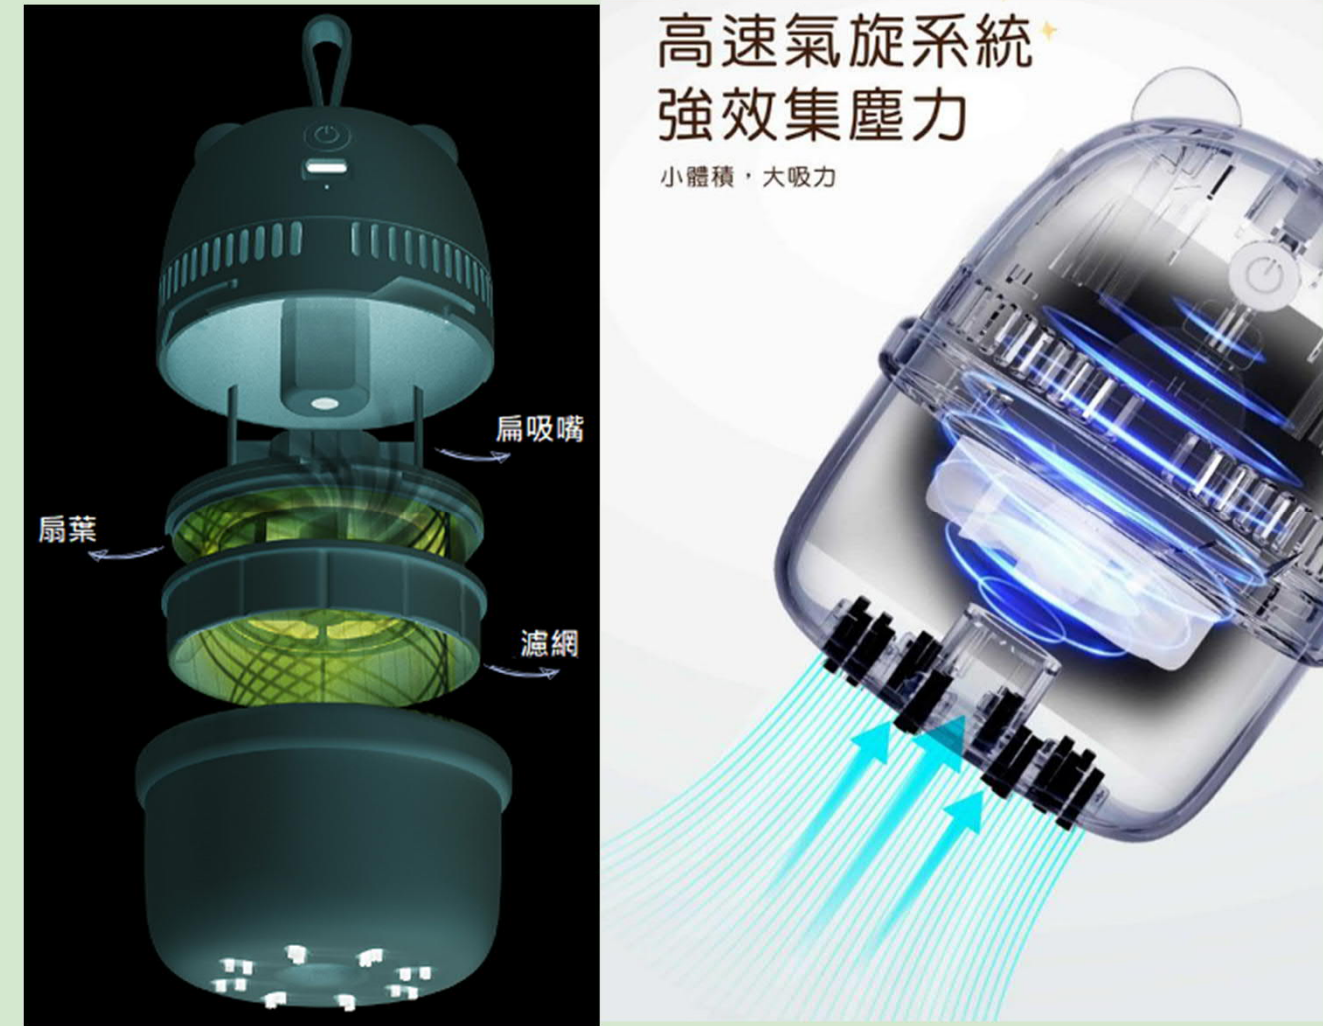

集塵盒好拆可水洗  
乾淨不藏垢

USB隨充隨用  
簡約無線超方便

內建高續航力800mAh電池

高速氣旋系統  
強效集塵力

小體積·大吸力

# 記憶棉午睡枕

- ☑ 人體工學設計貼合支撐，中孔透氣設計-不悶熱、不壓臉，呼吸順暢，超柔短絨毛-觸感柔滑，親膚性佳
- ☑ 慢回彈記憶棉-軟硬適中，午睡更安穩
- ☑ 可拆式枕套可機洗，簡單又方便

商品材質：枕套-100%聚酯纖維，枕芯-記憶棉  
商品款式：拉鏈可拆式，中空午睡枕  
商品尺寸：320x220x120 mm，重量：約300g

一個  
\$299 ~~\$373~~

可愛造型 萌翻登場  
必收4種款式，超卡哇依