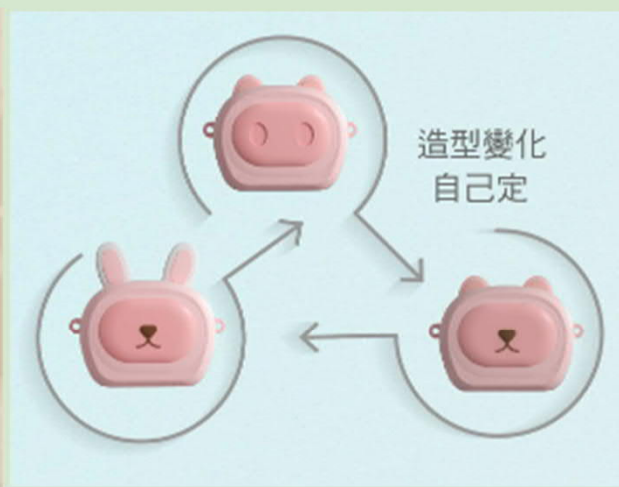

# 百變小挎包

- ☑ 造型可愛好看又好用
- ☑ 造型多變，讓寶貝走到哪都獨一無二
- ☑ 超輕量，寶貝肩膀無負擔
- ☑ 是背包也是玩具，是小朋友外出最好的玩伴

商品材質：EVA + PVC + PP 丙倫織帶

商品款式：側背斜背拉鍊式，肩帶可調33~60cm

商品尺寸：204\*72\*136mm，重量：約190g

一個  
\$499 ~~\$623~~

超輕量，減輕負重

告別笨重

森林動物家族

百變小挎包

防水、耐用、好清洗

美感造型與機能性兼具

# 任意拼Q萌包

- ☑ 隨手創意輕鬆玩！拼拼湊湊，造型多變
- ☑ 輕量包體無負擔，寶貝輕鬆出門不NG
- ☑ 防潑水材質，防刮耐磨，肆意玩耍
- ☑ 攜帶方便,外出/旅行必備

商品材質：EVA + PVC + 尼龍織帶

商品款式：手提&側背斜背拉鍊磁扣，肩帶可調33~60cm

商品尺寸：173x85x142mm，重量：約190g

一個  
\$499 ~~\$587~~