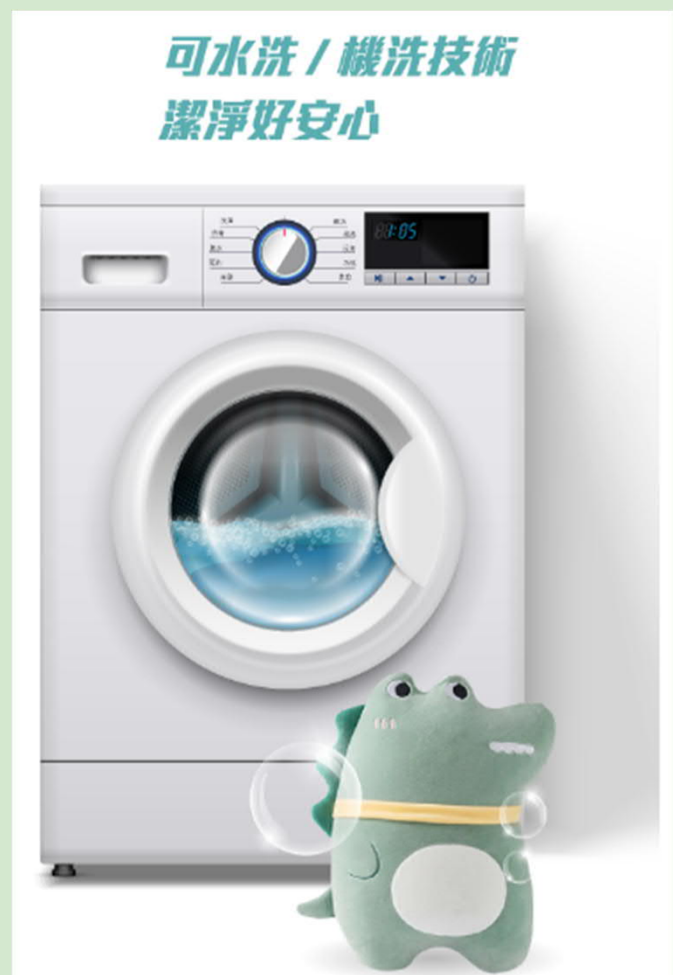

# 森萌翻轉抱枕

- ☑ 一枕多用，舒適可攜，可愛動物造型超療癒
- ☑ 奈米微粒，柔軟舒適，耐用不變形
- ☑ 可水洗/機洗設計，呵護肌膚不留痕跡
- ☑ 二種造型可翻轉，大小適中好攜帶

商品材質：材質: 外套-短毛絨,填充材質-PP泡沫粒子

商品款式：翻轉二用抱枕，拉鍊式

商品尺寸：27x22cm，重量：220g

一個  
\$330 ~~\$399~~

可愛Q萌/柔軟舒適/一物多用

- 超萌感可愛造型
- 奈米微粒 高回彈高支撐
- 可水洗/機洗 潔淨好安心
- 親膚面料